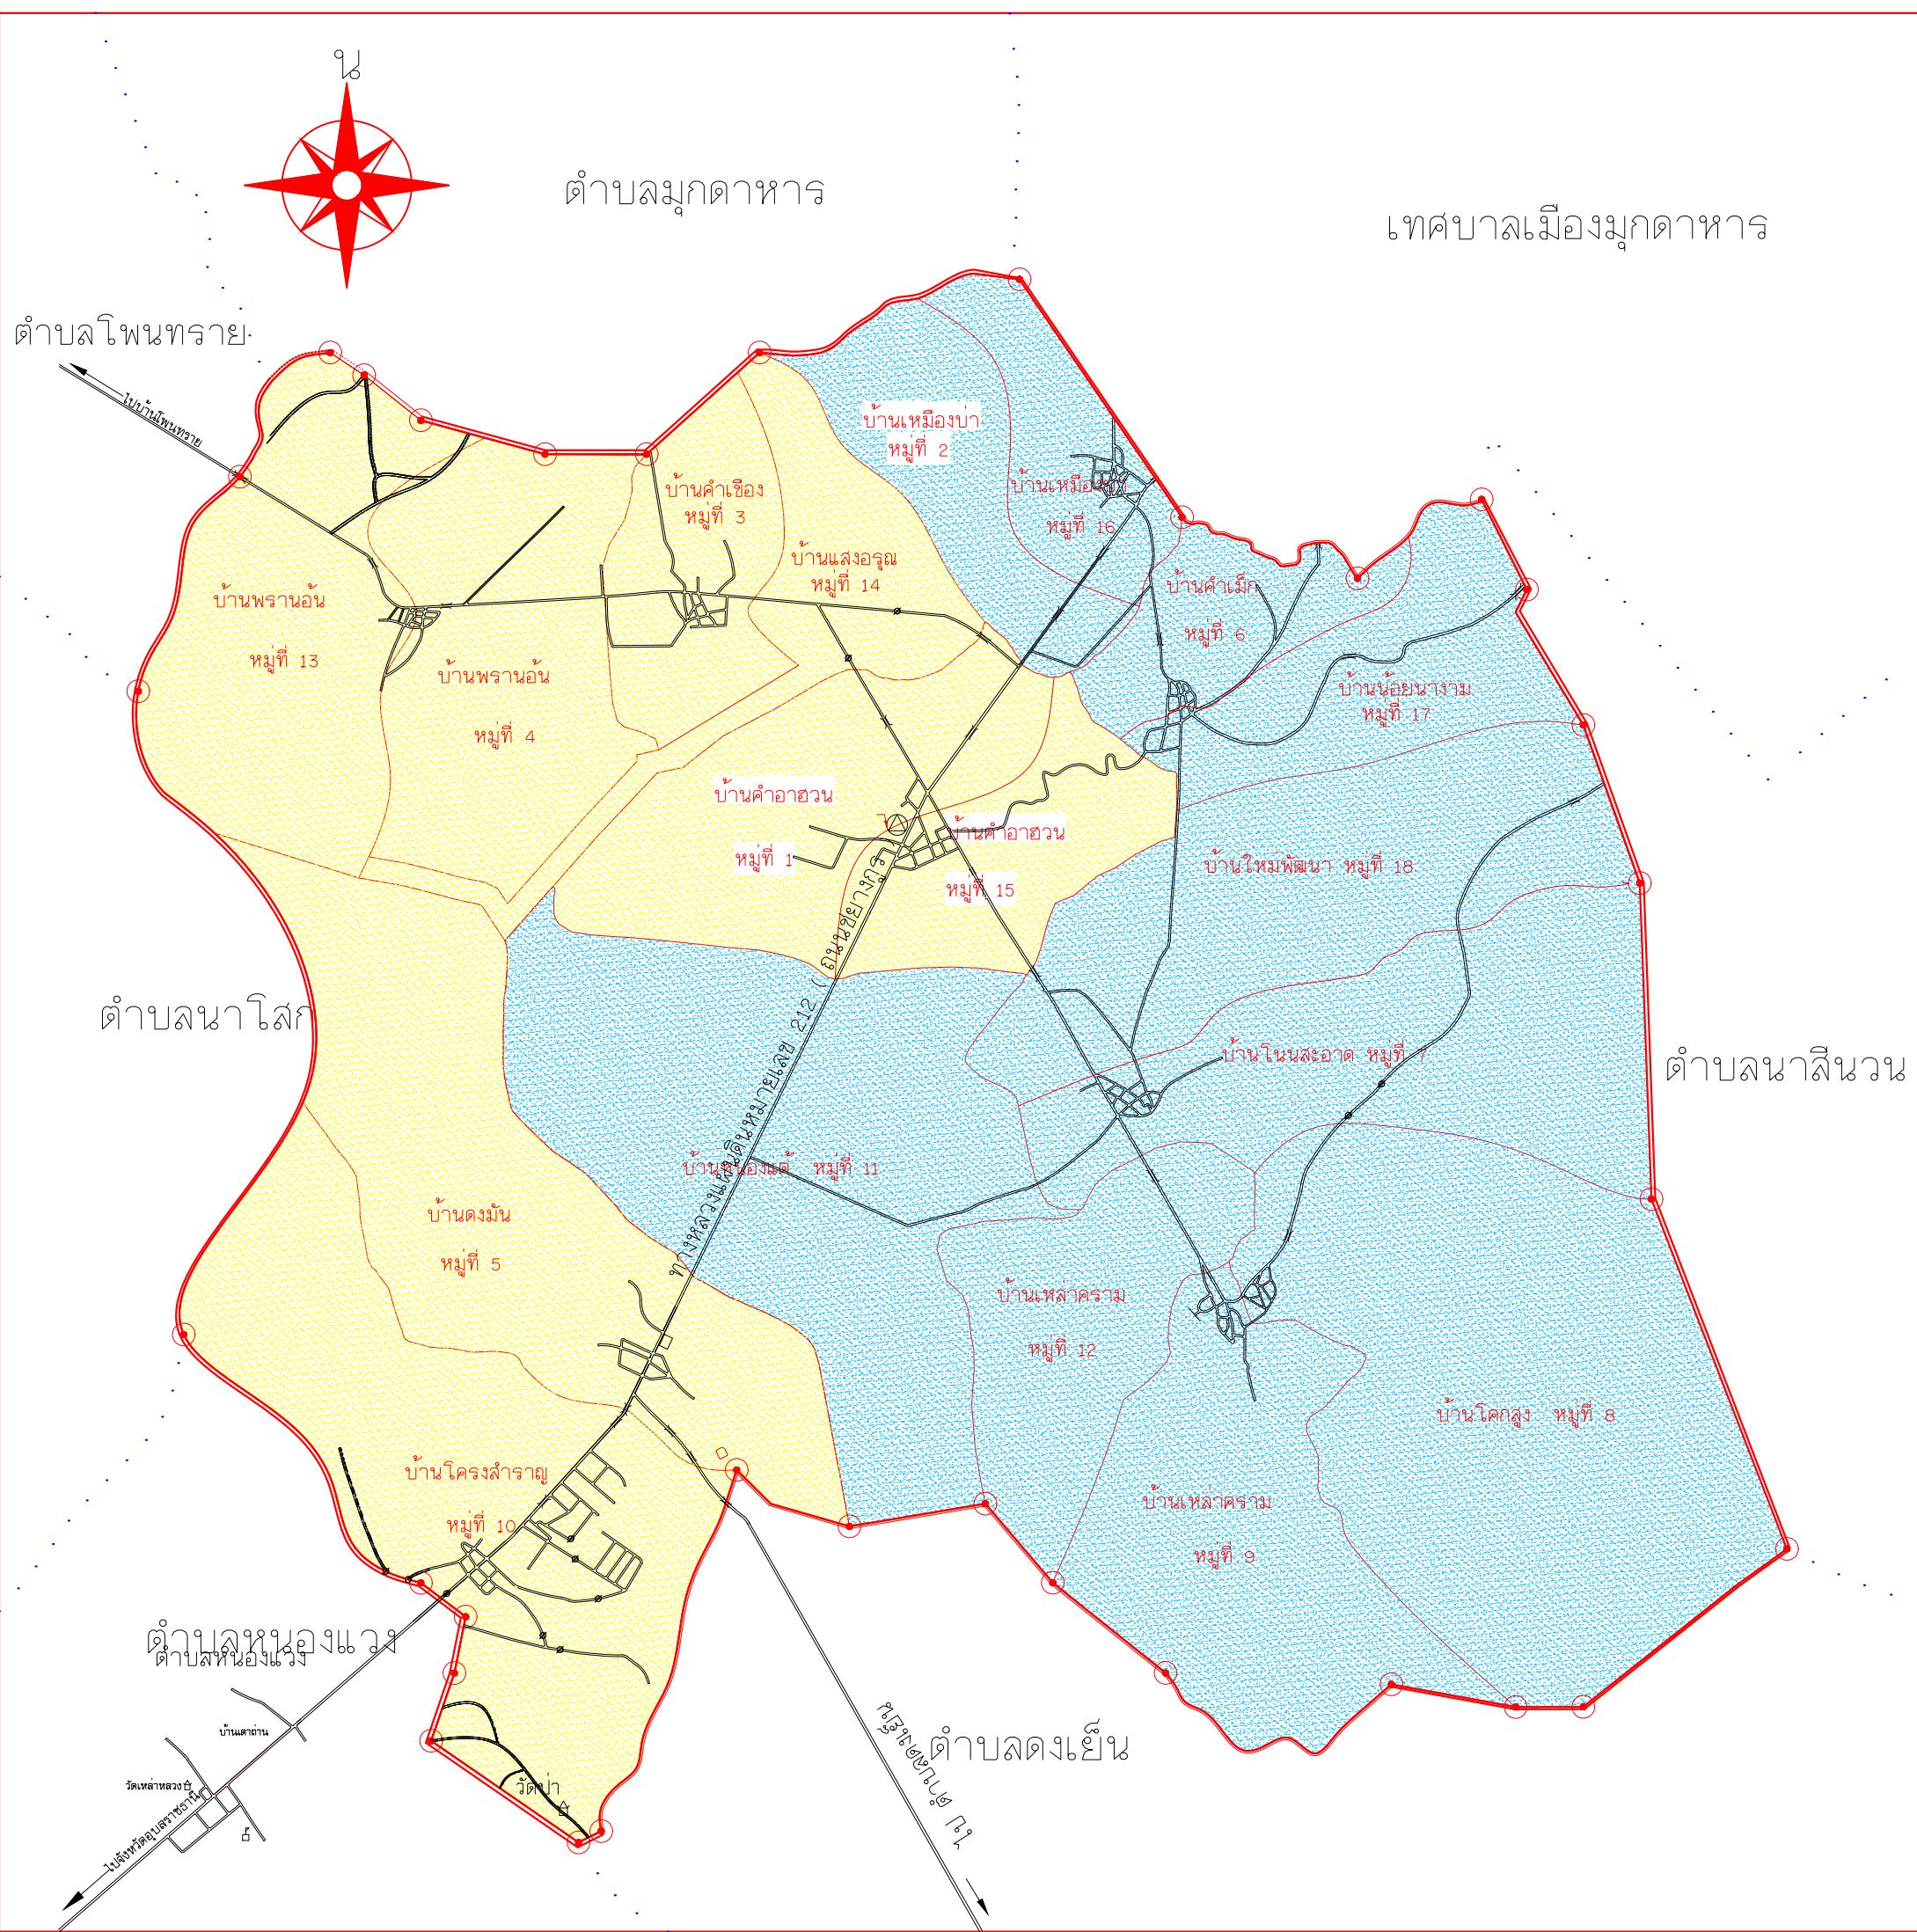

แผนที่การแบ่งเขตเลือกตั้งสมาชิกสภาเทศบาลตำบลคำอาฮวน
อำเภอเมืองมุกดาหาร จังหวัดมุกดาหาร
รูปแบบที่ 2

เขตเลือกตั้งที่ 1 (สีเหลือง)

1. หมู่ที่ 1 บ้านคำอาฮวน	จำนวนประชากร 880 คน
2. หมู่ที่ 3 บ้านคำเซียง	จำนวนประชากร 728 คน
3. หมู่ที่ 4 บ้านพรานอัน	จำนวนประชากร 796 คน
4. หมู่ที่ 5 บ้านดงมัน	จำนวนประชากร 781 คน
5. หมู่ที่ 10 บ้านโค่งสำราญ	จำนวนประชากร 816 คน
6. หมู่ที่ 13 บ้านพรานอัน	จำนวนประชากร 821 คน
7. หมู่ที่ 14 บ้านแสงอรุณ	จำนวนประชากร 771 คน
8. หมู่ที่ 15 บ้านคำอาฮวน	จำนวนประชากร 707 คน
รวมประชากรเขตเลือกตั้งที่ 1 จำนวน 6,300 คน	

เขตเลือกตั้งที่ 2 (สีฟ้า)

1. หมู่ที่ 2 บ้านหมืองบ่า	จำนวนประชากร 641 คน
2. หมู่ที่ 6 บ้านคำเม็ก	จำนวนประชากร 563 คน
3. หมู่ที่ 7 บ้านโนนสะอาด	จำนวนประชากร 472 คน
4. หมู่ที่ 8 บ้านโคกสูง	จำนวนประชากร 1095 คน
5. หมู่ที่ 9 บ้านเหล่าคราม	จำนวนประชากร 975 คน
6. หมู่ที่ 11 บ้านหนองแต้	จำนวนประชากร 712 คน
7. หมู่ที่ 12 บ้านเหล่าคราม	จำนวนประชากร 73.9 คน
8. หมู่ที่ 16 บ้านหมืองบ่า	จำนวนประชากร 523 คน
9. หมู่ที่ 17 บ้านน้อยนางาม	จำนวนประชากร 451 คน
10. หมู่ที่ 18 บ้านใหม่พัฒนา	จำนวนประชากร 493 คน
รวมประชากรเขตเลือกตั้งที่ 2 จำนวน 6,664 คน	

จำนวนประชากรรวมทั้งตำบล
จำนวน 12,964 คน
เขต 1 และเขต 2
มีประชากรต่างกัน 364