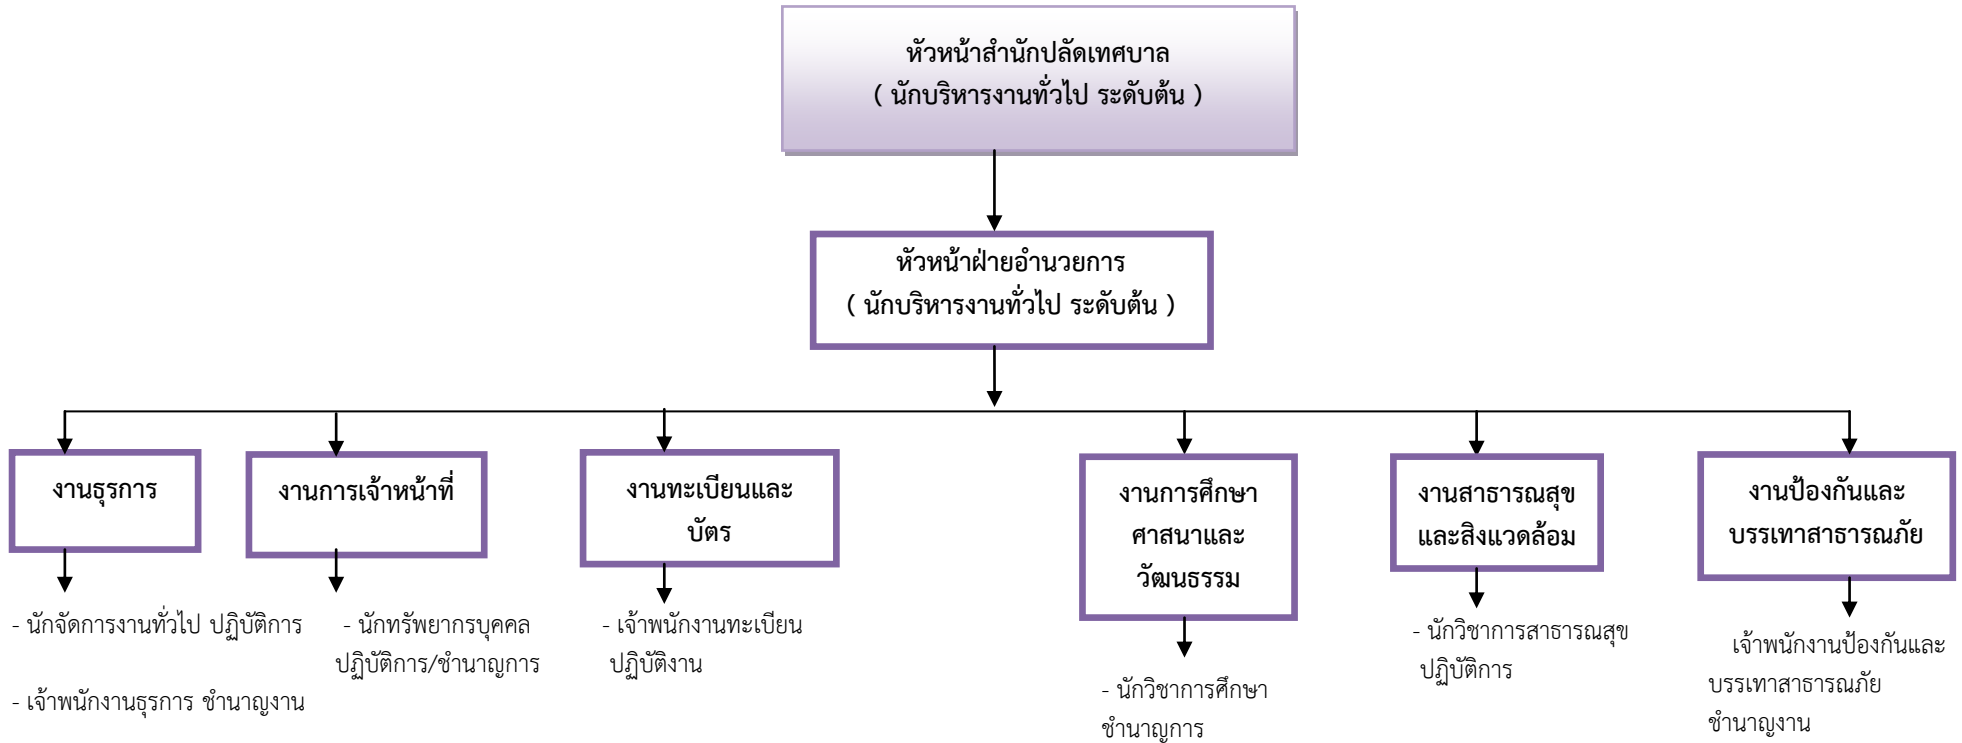

โครงสร้างส่วนราชการของสำนักปลัด

ระดับ	บริหารงานท้องถิ่น ระดับกลาง	บริหารงาน ท้องถิ่น ระดับต้น	อำนวยการ ท้องถิ่น ระดับกลาง	อำนวยการ ท้องถิ่น ระดับต้น	วิชาการ ชำนาญการ	วิชาการปฏิบัติการ	ทั่วไปชำนาญงาน	ทั่วไปปฏิบัติงาน	รวม
จำนวน(คน)	-	-	-	2	1	3	2	1	9